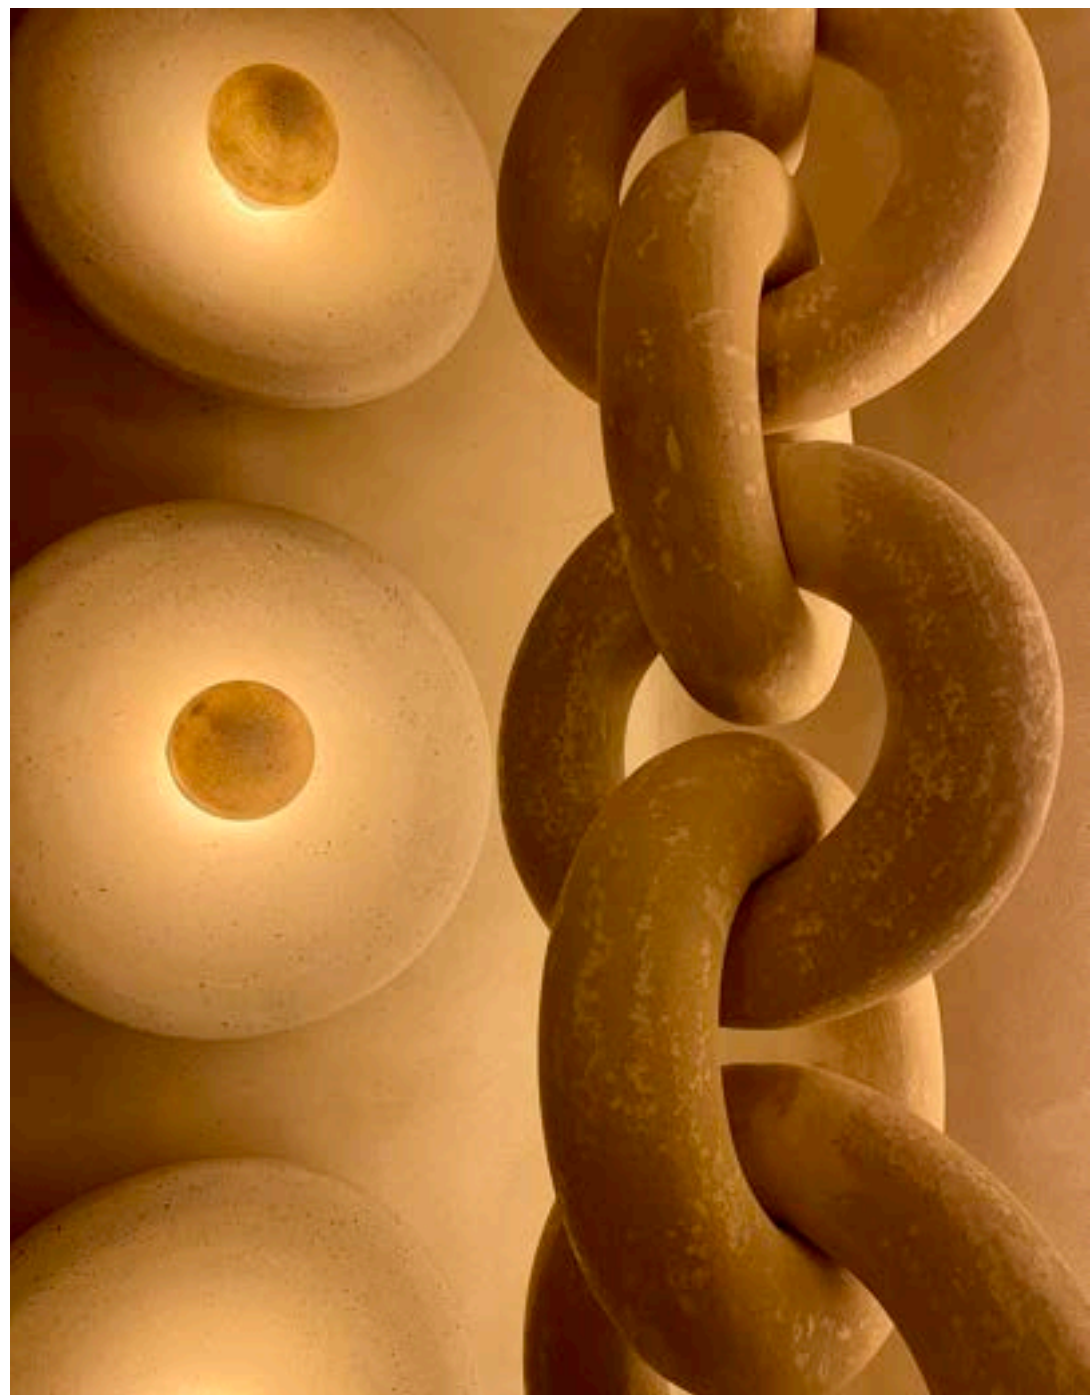

### **PLATO**

**Dimensions | Medidas :**

s -  $\varnothing$ 30 x 15 cm

m -  $\varnothing$ 40 x 15 cm

L -  $\varnothing$ 50 x 15 cm

xL -  $\varnothing$ 60 x 15 cm

**Finish | Acabado :**

Pasadas neutro