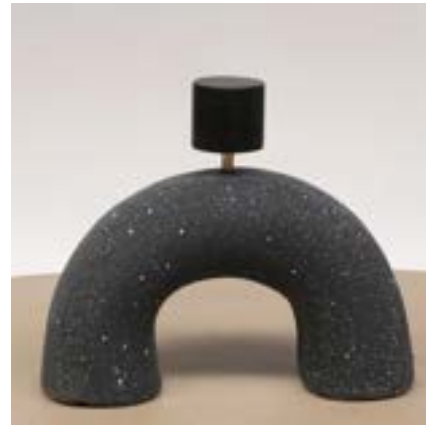

### **LA DAMA**

**Dimensions | Medidas :**

s - 29 x 19 x 63 cm

L - 35 x 20 x 78 cm

**Finish | Acabado :**

Terriña neutro