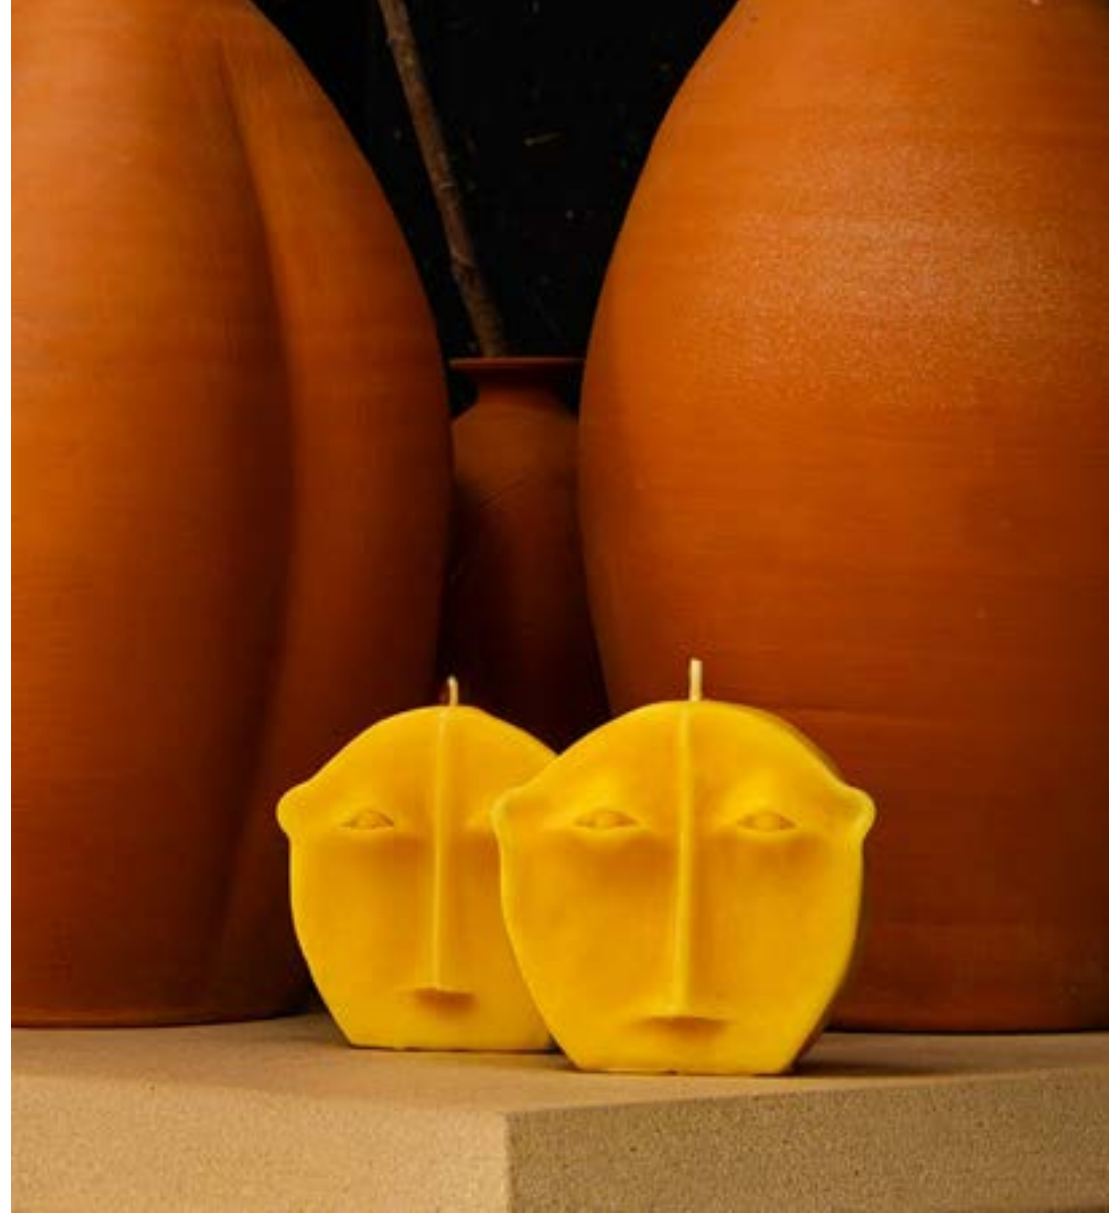

### **CARETA GUIÑO**

Dimensions | Medidas :

9 x 4 x 14.5 cm

Materials | Materiales :

Beeswax | Cera de abeja

### **CARETA HOMBRE**

Dimensions | Medidas :

15 x 3 x 13.5 cm

Materials | Materiales :

Beeswax | Cera de abeja

### **CARETA MUJER**

Dimensions | Medidas :

15 x 3 x 13.5 cm

Materials | Materiales :

Beeswax | Cera de abeja

### **CARETA OREJITAS**

Dimensions | Medidas :

10.5 x 3 x 9.5 cm

Materials | Materiales :

Beeswax | Cera de abeja