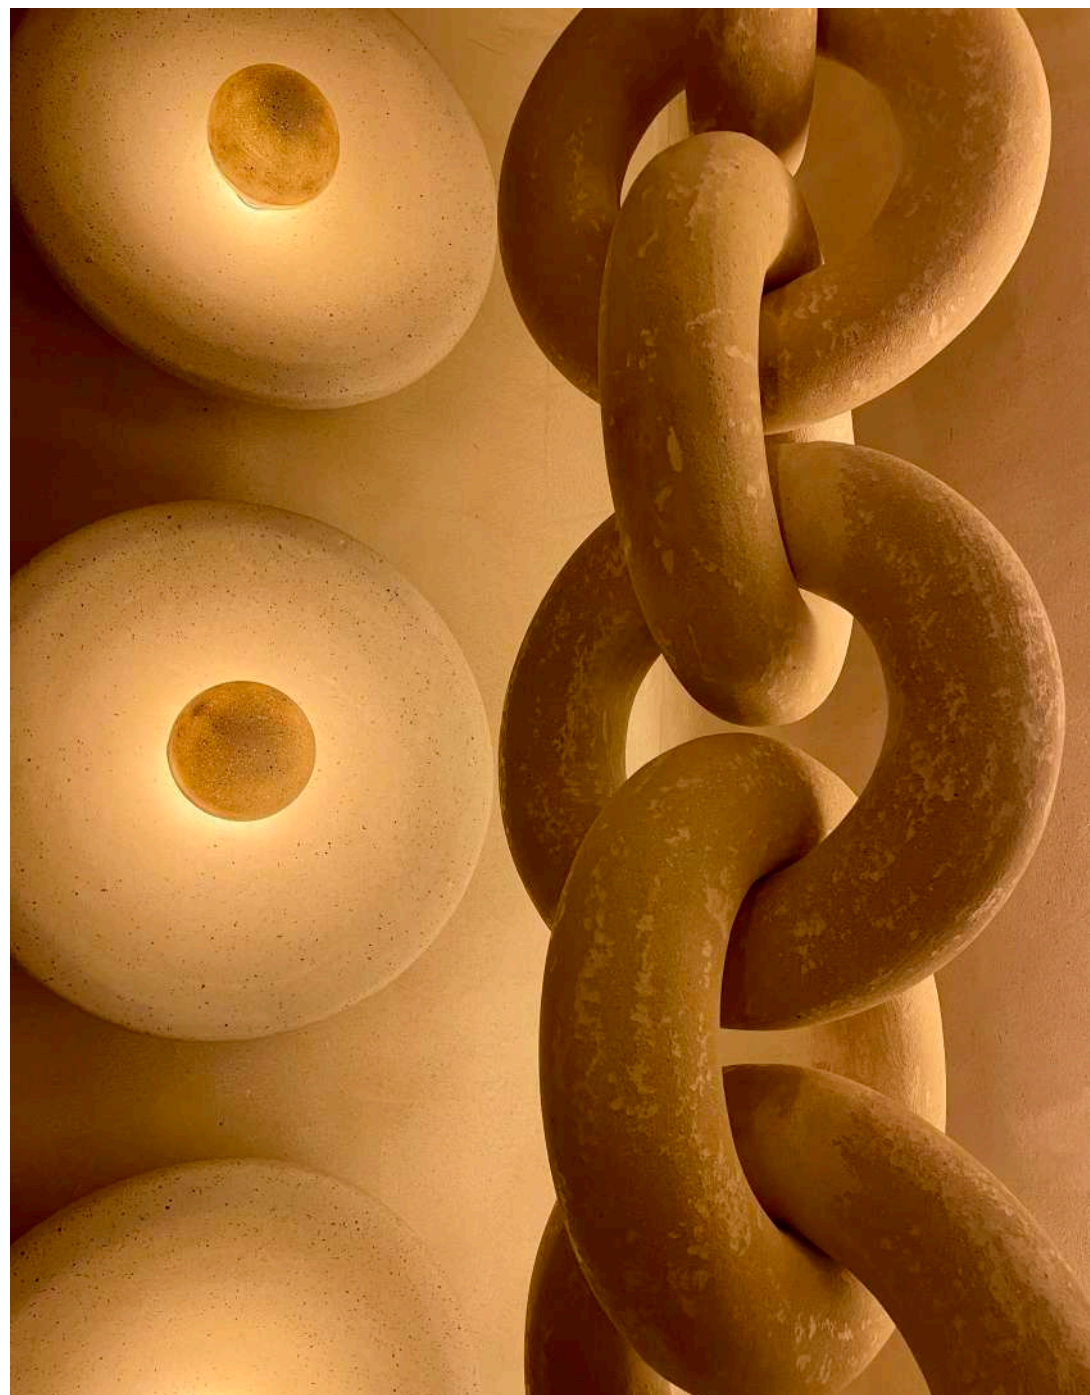

### **PLATO**

Dimensions | Medidas :

s - ø30 x 15 cm

m - ø40 x 15 cm

L - ø50 x 15 cm

XL - ø60 x 15 cm

Finish | Acabado :

Pasadas neutro