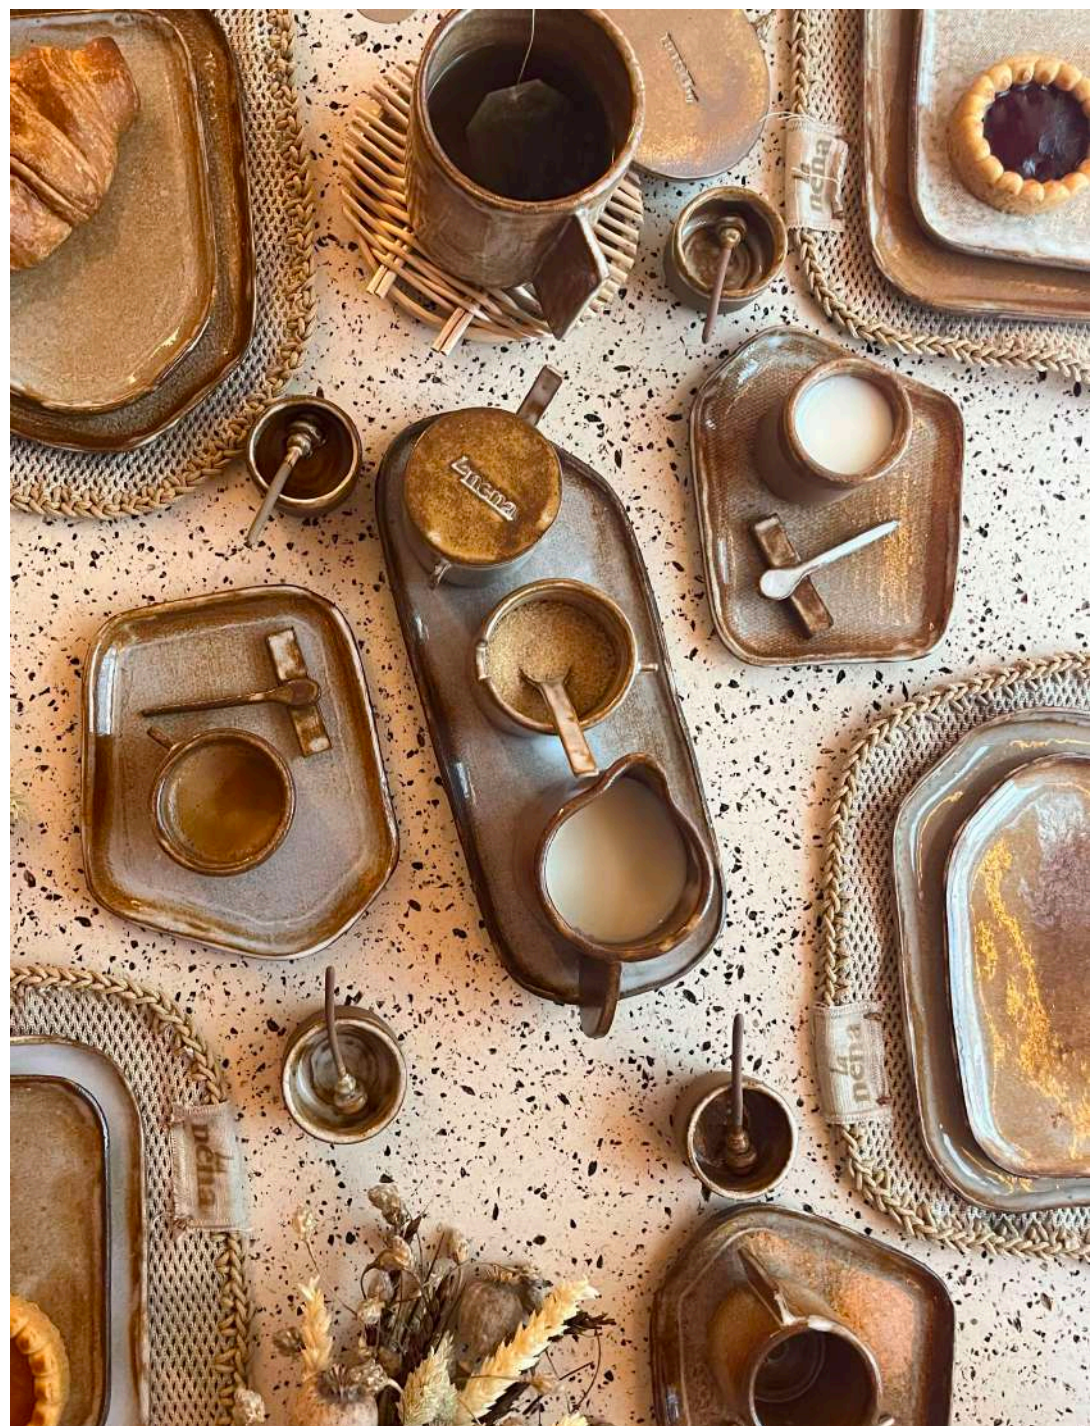

### **TAPA TAZA DE TÉ**

Dimensions | Medidas :

10.5 x 1 cm

Finish | Acabado :

Oscuro

### **APOYA CUCHARAS**

Dimensions | Medidas :

5.5 x 1 cm

Finish | Acabado :

Claro