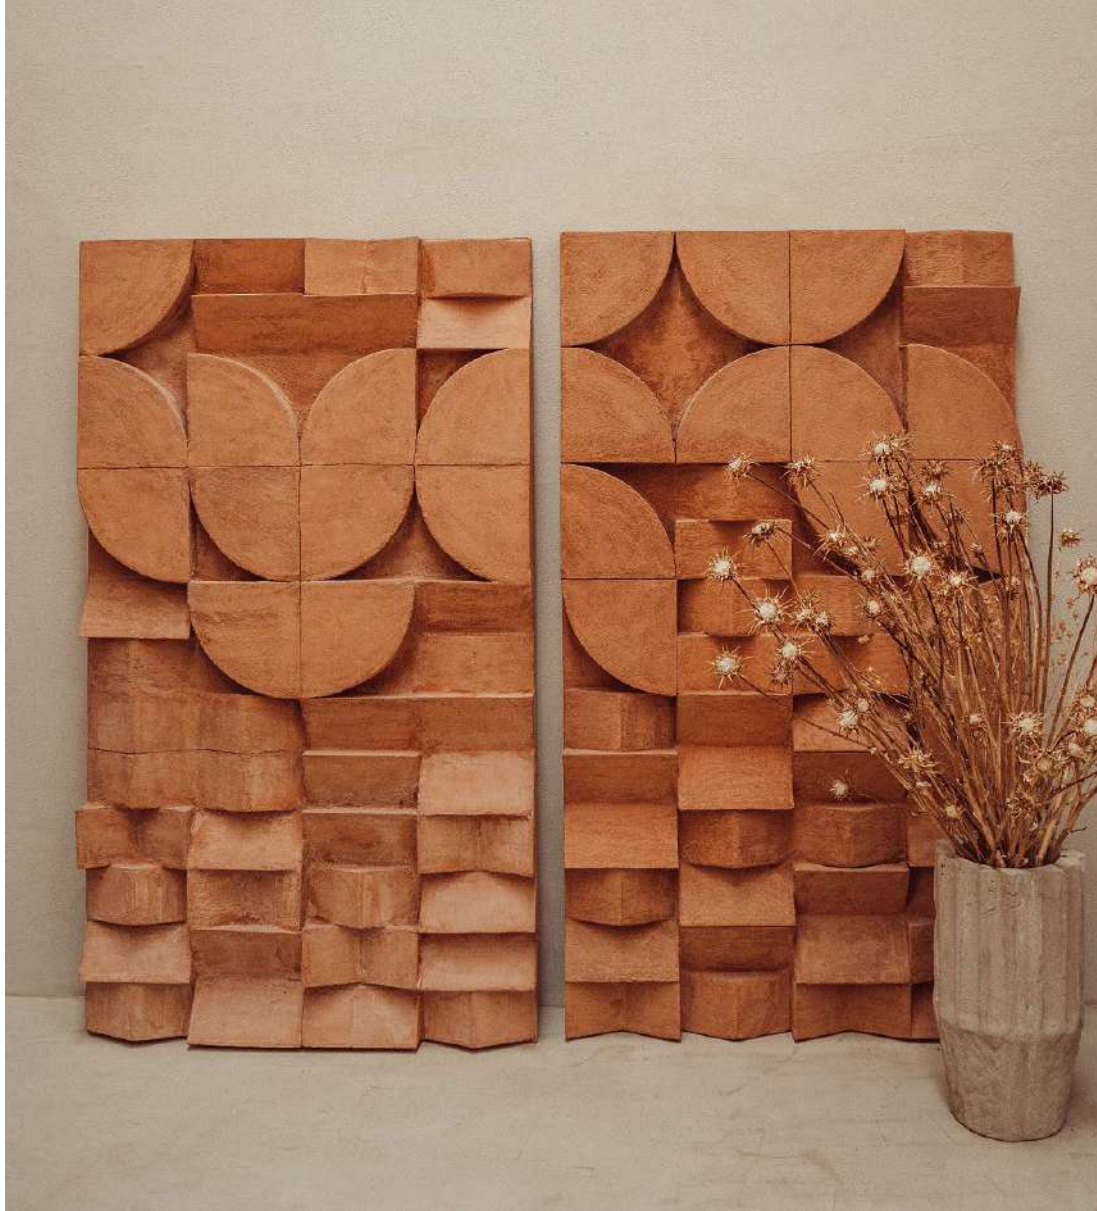

### **LUFFA**

Dimensions | Medidas :

140 x 140 x 15 cm

Materials | Materiales :

Luffa | Luffa

### **REDONDO NETA**

Dimensions | Medidas :

80 x 80 x 7 cm

Finish | Acabado :

Azul