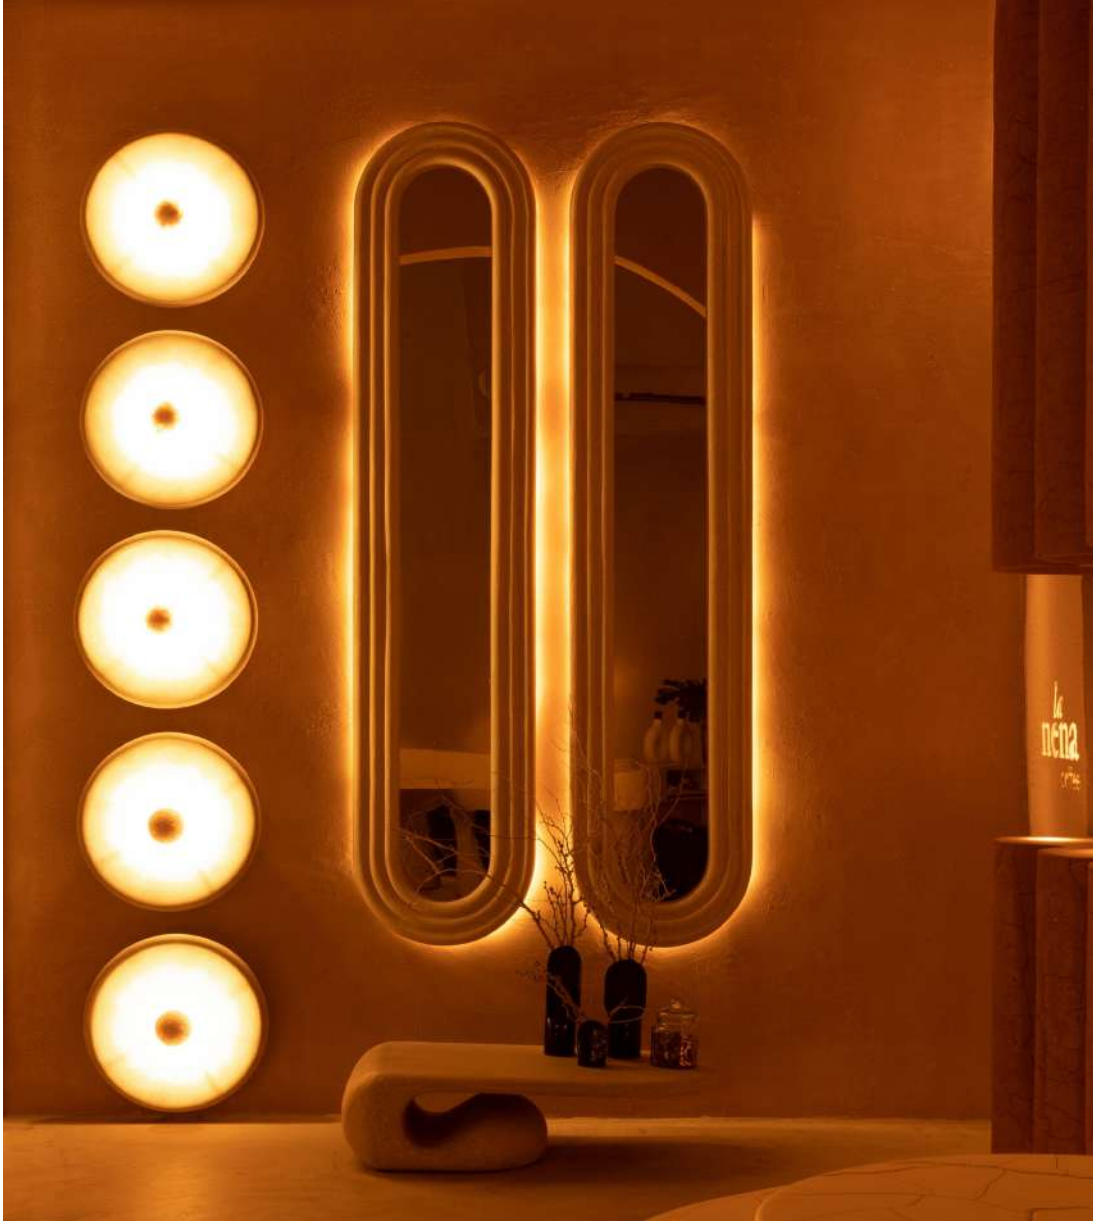

### **XESTA 02**

Dimensions | Medidas :

21 x 23 cm

Finish | Acabado :

Pasadas

### **XESTA 03**

Dimensions | Medidas :

26 x 28 cm

Finish | Acabado :

Pasadas

*Mirrors*

*Espejos*

## **ESPEJO**

Dimensions | Medidas :

42 x 16 x 35 cm

Finish | Acabado :

Pasadas neutro

## **ESPEJO** (with pedestal - con pedestal)

Dimensions | Medidas :

50 x 8 x 135

Finish | Acabado :

Pasadas neutro

*Wall panels*

*Murales*