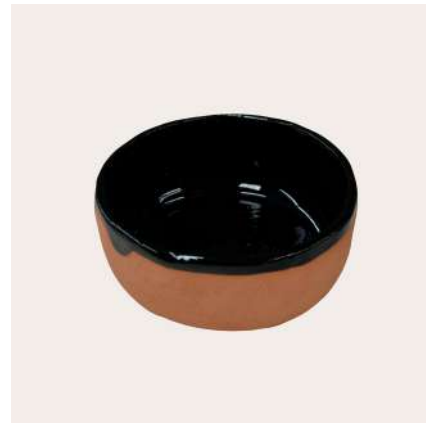

PLATO PATATAS

Dimensions | Medidas :

15 x 15 x 5.5 cm

Finish | Acabado :

Negro